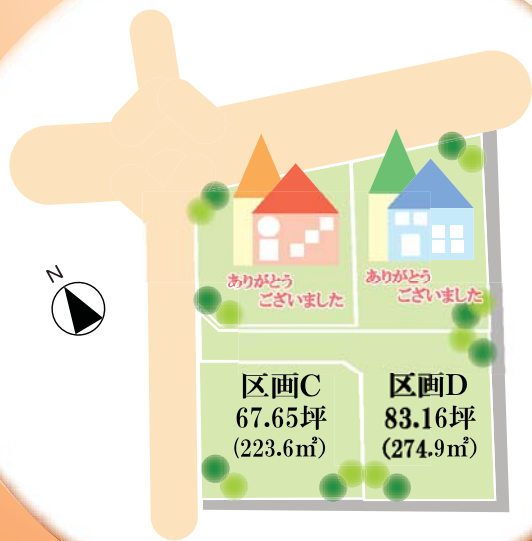

スマイルタウン下白金

分譲地

The house for your new life.

下白金に

かわいい町を・・・★

土地と建物のセットプラン例は裏面へ・・・

接道は広々とした
関市の閑静な住宅地！

一戸建てだから
ペットも飼える★

ゆったりとした敷地に
住宅とガーデニング・・・

Life information

- | | | | | |
|----------|--------|----------|-----|--------|
| ■金竜小学校 | 1.2km | ■パローVタウン | 芥見店 | 3.0km |
| ■小金田中学校 | 1.25km | ■カインズホーム | | 2.5km |
| ■あずま整形外科 | 0.5km | ■セブンイレブン | | 0.95km |
| ■スーパー三心 | 2.5km | | | |