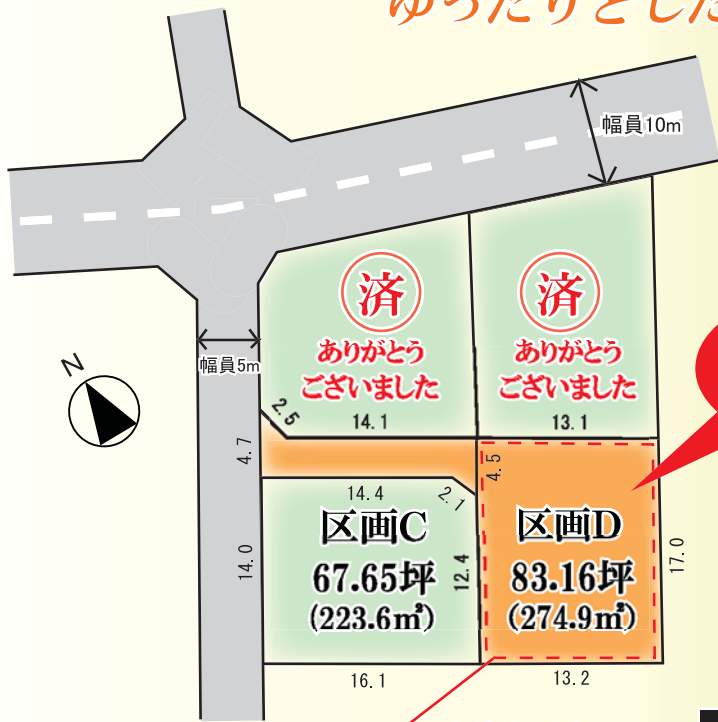

■関市下白金『スマイルタウン下白金』

土地分譲中

建築条件なし!

下白金のかわいい町

区画D

販売価格 **790万円** 坪**9.5万円**
土地面積 274.9㎡(83.16坪)

■物件概要■

■所在地/関市下白金字稲葉815番■交通/岐阜バス「津保川ニュータウン前」停 徒歩約15分■地目/宅地■区域区分/未線引■用地地域/指定なし■建築率/60%■容積率/200%■接面道路/北側10m 西側5m■設備/上下水道(宅内引込済)・電気・プロパン■上下水道負担金/9万円■備考/区画C…建築条件付・812万円：区画D…建築条件なし■取引態様/専任仲介

関市の閑静な住宅地

目当たり良好!
堤防沿いのお散歩コース

ゆったりとした敷地

こちら!

点線内面積
68坪

←携帯のQRコードから
現地を確認できます

Life information

- 金竜小学校 1.2km
- 小金田中学校 1.25km
- あずま整形外科 0.5km
- スーパー三心 2.5km
- パローVタウン芥見店 3.0km
- カインズホーム 2.5km
- セブンイレブン 0.95km

その他物件情報

- 中古住宅 仲介 **1,180万円** ■岐阜市大洞柏台3丁目 … 南西角地で土地67.59坪!
- 売土地 仲介 **2,947万円** ■関市下有知 ■245.63坪 … 国道156号線沿い 事業用に最適!
- 売土地 仲介 **398万円** ■岐阜市岩滝西2丁目 ■43.65坪 … 店舗併用住宅 資材用地として!

■土地・建物など不動産に関するご相談、売却・見積など、お気軽にお問い合わせ下さい。